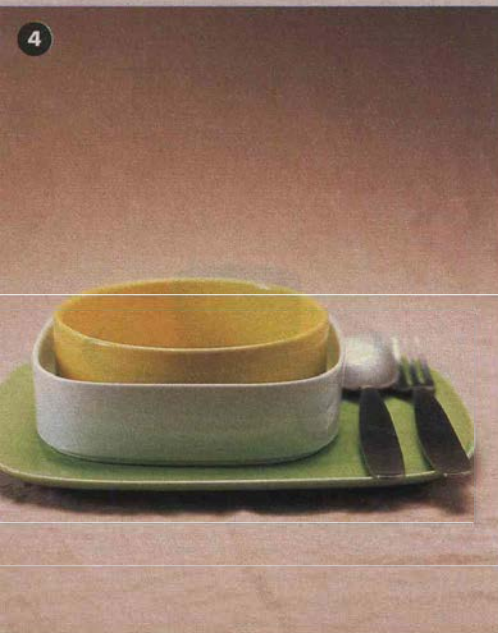

1. Tekanna 1.5 l, fältspatporslin.
Vit **130.-** Blå **150.-**

2. Bestickset, 18/10 rostfritt stål **349.-/24 st.**
Servett 45x45 cm, bomull/lin **15.-**

3. Sässnipa 0.5 l **50.-** Skål 18 cm **75.-**

4. Uppläggningsfat 31x26 cm **110.-**
Serveringsskål 20x20 cm, låg **85.-**
Serveringsskål 18 cm, hög **85.-**
Sallad-/serveringsset, rostfritt stål **69.-/set.**

5. Uppläggningsfat 31x26 cm **110.-**
Tallrik 26x26 cm **35.-**
Assiett Ø20 cm **25.-** Frukostskål **25.-**
Bestickset, rostfritt stål **349.-/24 st.**

6. Graderad bägare 0.5 l, polypropylen
plast **10.-** Skål 16.5 cm **15.-**

7. Sked 31 cm, nylon **10.-**
Gaffel 32 cm **10.-** Stekspade 33 cm **10.-**

8. Skål 22 cm, klarlackerat trä **100.-** Skål
27 cm **150.-** IDEALISK vispskål, rostfritt stål.
2 l **49.-** 4 l **69.-**